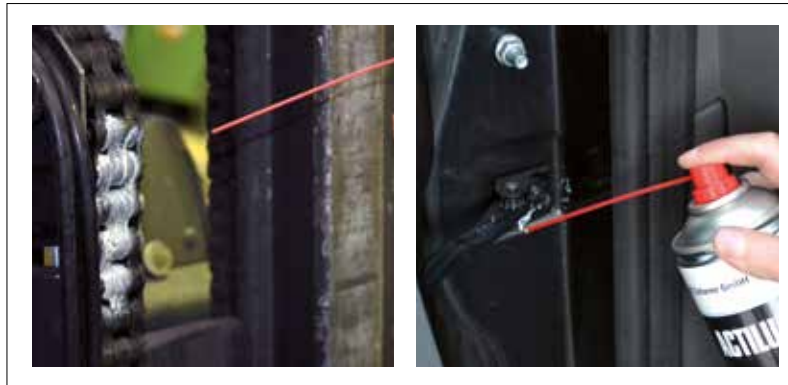

IBS-Haftfettsspray weiß ActiLub

12x

Anwendungsbereich / Einsatzmöglichkeiten

Das IBS-Haftfettsspray weiß ActiLub ist einsetzbar als Markierungsspray, Fett- und Langzeitschmierung im Fahrzeugbereich sowie in Werkstätten aller Art.

Ideal zur Schmierung von Spindeln, Schamieren, Führungen an (Industrie-) Maschinen im Fahrzeugbau, in der Schifffahrt sowie im Betrieb von Bau- und Landmaschinen.

Anwendungstechnische Vorteile

- **ideale Fettschmierung** hochbelasteter Lager, Spindeln und Maschinenführungen
- **Doppelschmierwirkung** — Verlängerung der Schmierintervalle für Langzeitschmierung
- **Sichtkontrolle** durch weiße Einfärbung permanent möglich (Markierung)
- **sehr gutes Haftvermögen** — durch speziell zugesetzte Additive
- **hervorragende Kriech- und Spalteigenschaften**
- Schutz vor Rostbildung
- **Beschränkung von Wartungs- und Schmiermittelkosten** durch Verminderung von Ausfallzeiten und Instandhaltung
- **Temperatureinsatzbereich von -30°C bis +120°C**

Verarbeitung

Die zu bearbeitende Schmierstelle gründlich reinigen (z. B. mit IBS-Schnellentfetter Blitz) und alte Fettreste entfernen. Dose vor Gebrauch gut schütteln.

Das Spray im Abstand von ca. 20 cm dünn und gleichmäßig aufsprühen. Nach Gebrauch Dose umgedreht leersprühen, bis nur noch Treibgas entweicht.

Anwendungsbilder