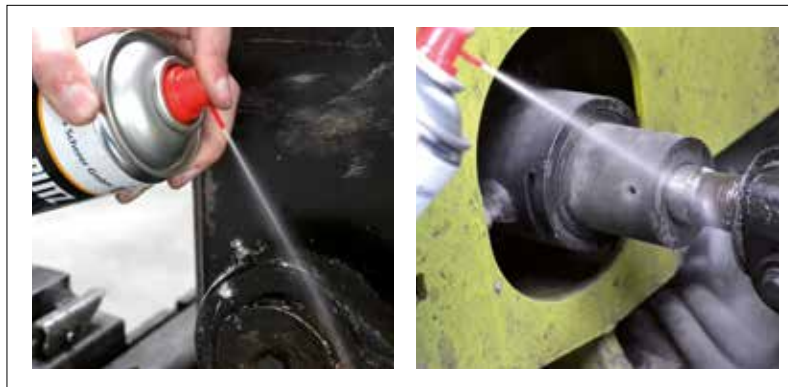

IBS-Schnellentfetter Blitz

12x

Anwendungsbereich / Einsatzmöglichkeiten

Löst Fette, Öle und Harze. Verdunstet BLITZ-schnell und rückstandsfrei.

Ideal für die Vorbehandlung von Oberflächen vor dem Lackieren oder Kleben. Auch geeignet für alle unbehandelten, unlackierten Metalle (nicht korrosiv).

Zur porentiefen Reinigung von schwer zugänglichen Maschinen- und Metallteilen in industrieller Instandhaltung, Fertigung, Produktion und Werkstätten aller Art.

Einsatzbar als Formenreiniger.

Anwendungstechnische Vorteile

- **Reinigungswirkung** — entfernt Öl, Fett, Harzverkrustungen, Silikone, Klebstoffreste, Teer, Bitumen, mechanische Reinigungswirkung durch hohen Sprühdruck
- **BLITZ-schnelle Verdunstung**
- **rückstandsfrei**
- **Geruch** — mild (arttypisch)
- **keine Metallkorrosion**
- **besondere Eigenschaften** — hohe Ergiebigkeit durch Abfüllung mit Kohlensäure
- **Restentleerung gewährleistet** — auch bei Reinigung „über Kopf“
- **industrieller Sprühkopf** mit Kugelventil und verlängerter Düse — dadurch geringe Verdunstungsverluste während des Sprühvorgangs durch zielgenaues Arbeiten, auch mit Handschuhen
- diverse Zulassungen vorhanden

Anwendungsbilder

Spezialreiniger WAS

Spezialreiniger

Sprays

Weitere Informationen unter www.ibs-scherer.de

03.2019 DE