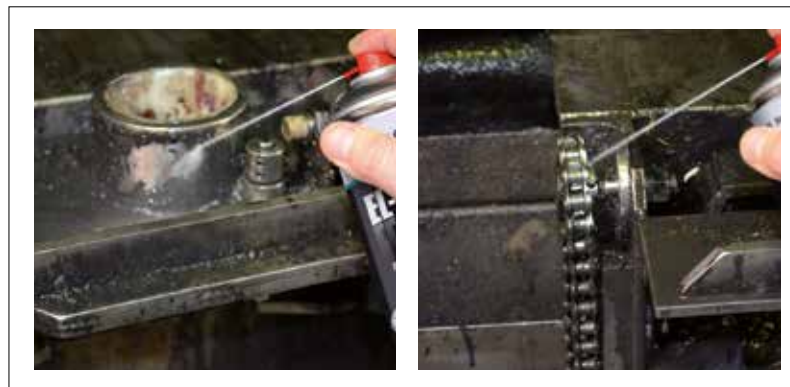

Sicherheitskaltreiniger aus der Dose. Ideal zum Entfernen von hartnäckigen Öl- und Fettverschmutzungen z. B. in der Industrie (u. a. Lebensmittelindustrie — mit NSF-K1-Listung), im produzierenden Gewerbe sowie in der Feinmechanik und Elektrotechnik.

Einsetzbar auch zum Lösen von Harzen und sonstigen Verkrustungen.

Universell einsetzbar zur schonenden Oberflächenentfettung und Reinigung von öl- und fettverschmutzten Kleinteilen sowie u. a.: Maschinenteilen, Motoren, Werkzeugen, Metallen, Ketten, Zahnrädern, Förderbändern. Auch geeignet für die Anwendung bei elektrischen Anlagen und Baugruppen.

Anwendungstechnische Vorteile

- **ausgezeichnete Reinigungswirkung**
- **rückstandsfreie Verdunstung**
- **nicht korrosionsfördernd** — für alle Oberflächen geeignet
- **acetonfrei**
- **nahezu geruchslos** (mild)
- durch die besonderen Kriech Eigenschaften sind auch schwer zugängliche Stellen einfach zu erreichen
- **universell einsetzbar**
- **nicht elektrisch leitfähig**
- für den Einsatz in Elektrowerkstätten und zur Reinigung von stromführenden Teilen geeignet
- keine Einstufung nach Betriebssicherheitsverordnung
- **lebensmittelverträglich dank NSF-K1-Registrierung** — Freigabe für den Einsatz als Reiniger und Entfetter für Anwendungen in der Lebensmittelindustrie außerhalb von Produktionsbereichen (K1) — Registrierungsnummer: (147222)

Prüfzeichen

Anwendungsbilder