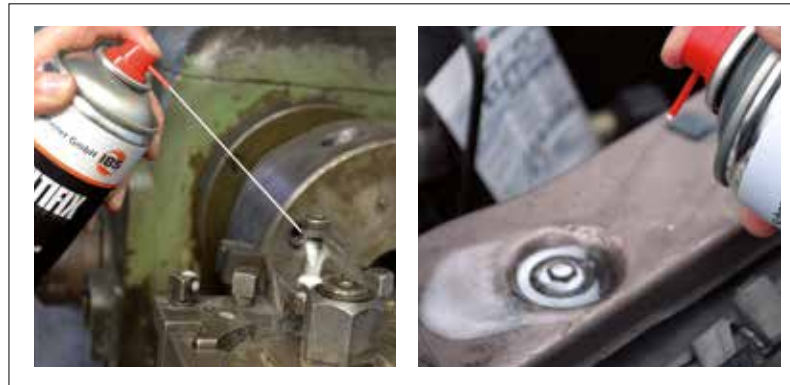

IBS-Multifunktionsöl MultiFix

Anwendungsbereich / Einsatzmöglichkeiten

MultiFix ist ein universell einsetzbares Hochleistungs-Wartungsspray: nach kurzer Einwirkzeit löst es durch Rost festsitzende Verbindungen und reinigt mit temporärem Korrosionsschutz.

Ideales Schmiermittel für alle beweglichen Teile.

Anwendungstechnische Vorteile

- **Reinigungswirkung** — aufgrund seines hohen Durchdringungsvermögens unterwandert und löst MultiFix Rost
- **Korrosionsschutz** — hochwertige Spezialadditive verhindern die erneute Korrosionsbildung langfristig
- **angenehmer Vanilleduft**
- **besondere Eigenschaften** — nach kurzer Einwirkzeit lassen sich durch Rost festsitzende Teile und Verbindungen problemlos voneinander lösen. Durch seine hohe Kriechfähigkeit ist MultiFix ein ideales Schmiermittel für alle beweglichen Teile
- **Restentleerung gewährleistet** — auch bei Reinigung „über Kopf“
- **industrieller Sprühkopf** mit Kugelventil und verlängerter Düse — dadurch geringe Verdunstungsverluste während des Sprühvorgangs durch zielgenaues Arbeiten, auch mit Handschuhen

Anwendungsbilder

Spezialreiner WAS

Spezialreiner

Sprays

Weitere Informationen unter www.ibs-scherer.de/

03.2019 DE